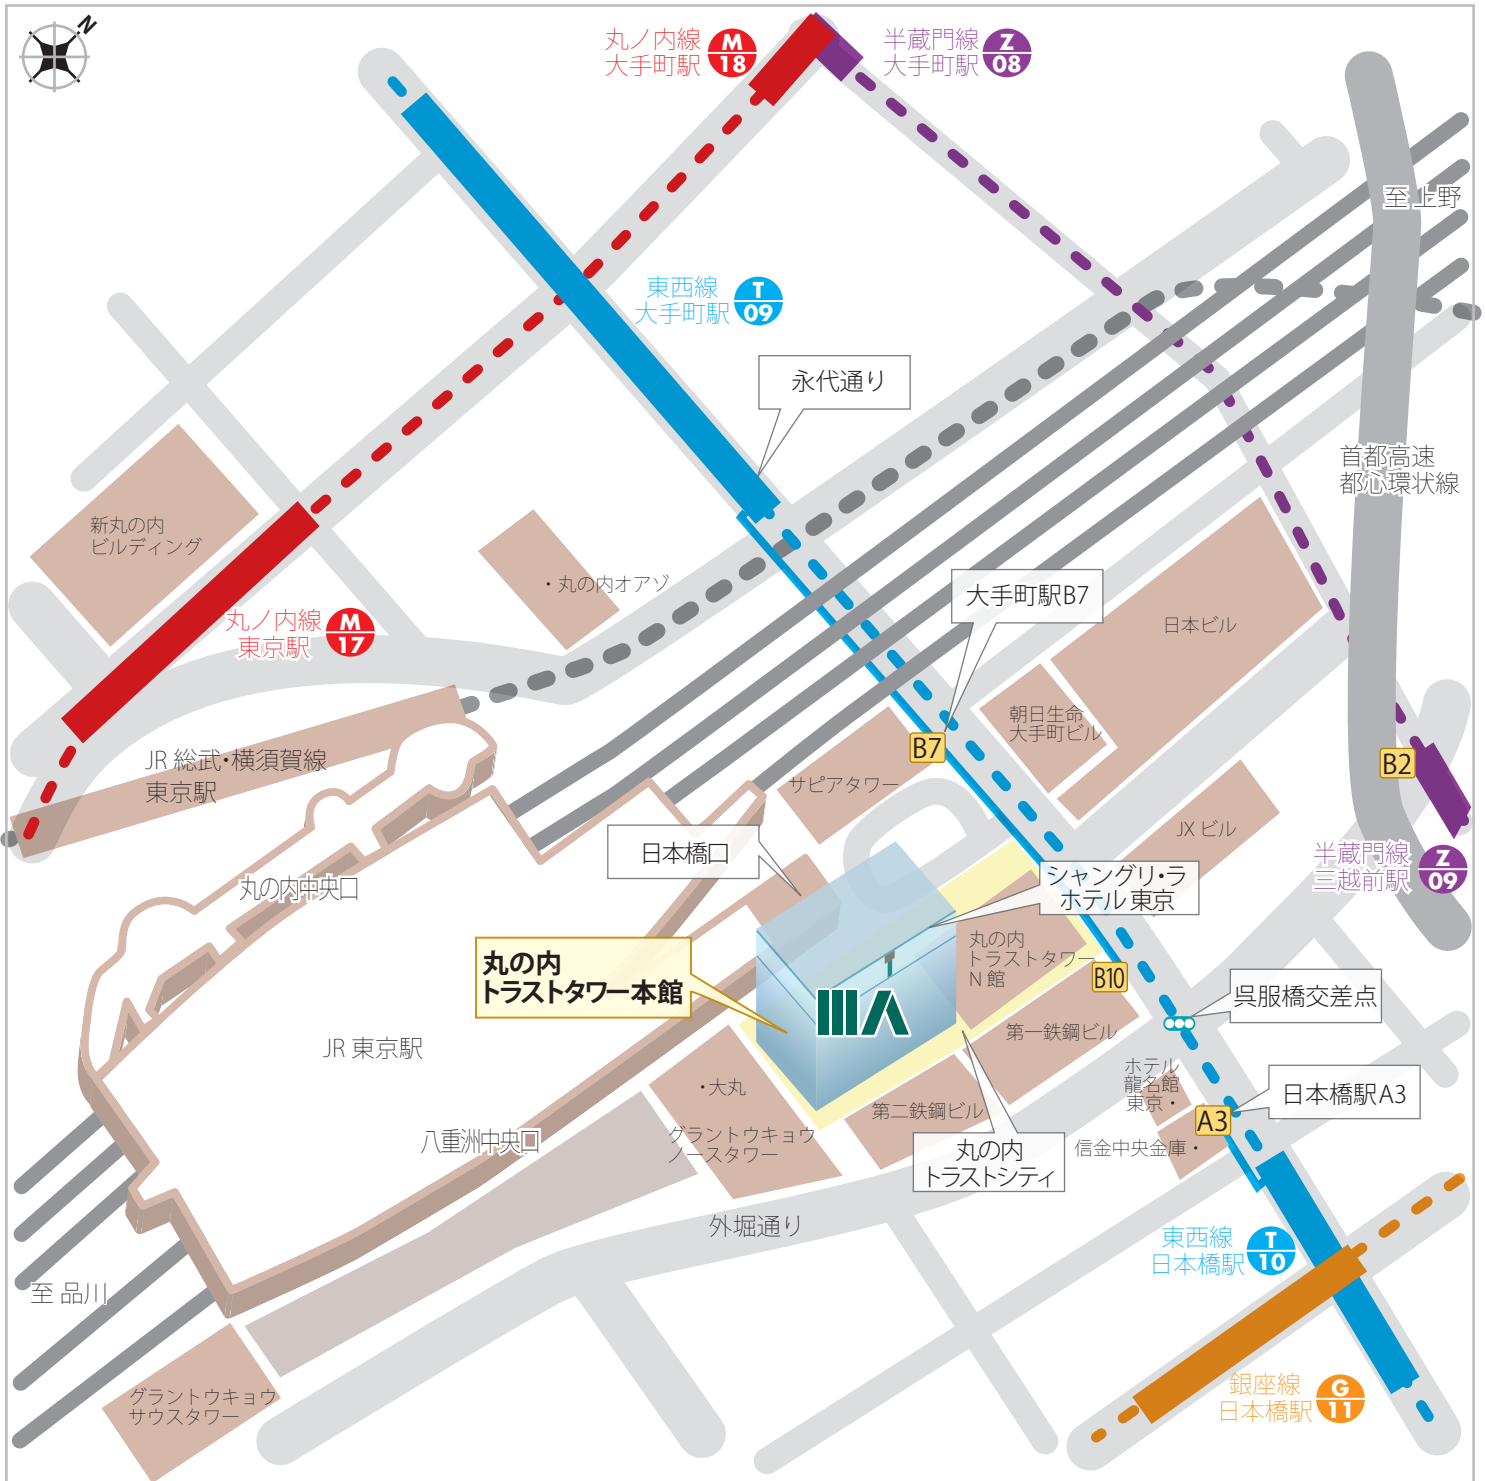

### アクセス

JR各線・各新幹線 東京駅  
 地下鉄東西線大手町駅[T09]  
 地下鉄東西線日本橋駅[T10]  
 地下鉄銀座線日本橋駅[G11]  
 地下鉄半蔵門線三越前駅[Z09]

日本橋口から徒歩1分  
 B7出口またはB10出口から徒歩2分  
 A3出口から徒歩4分  
 A3出口から徒歩4分  
 B2出口から徒歩6分